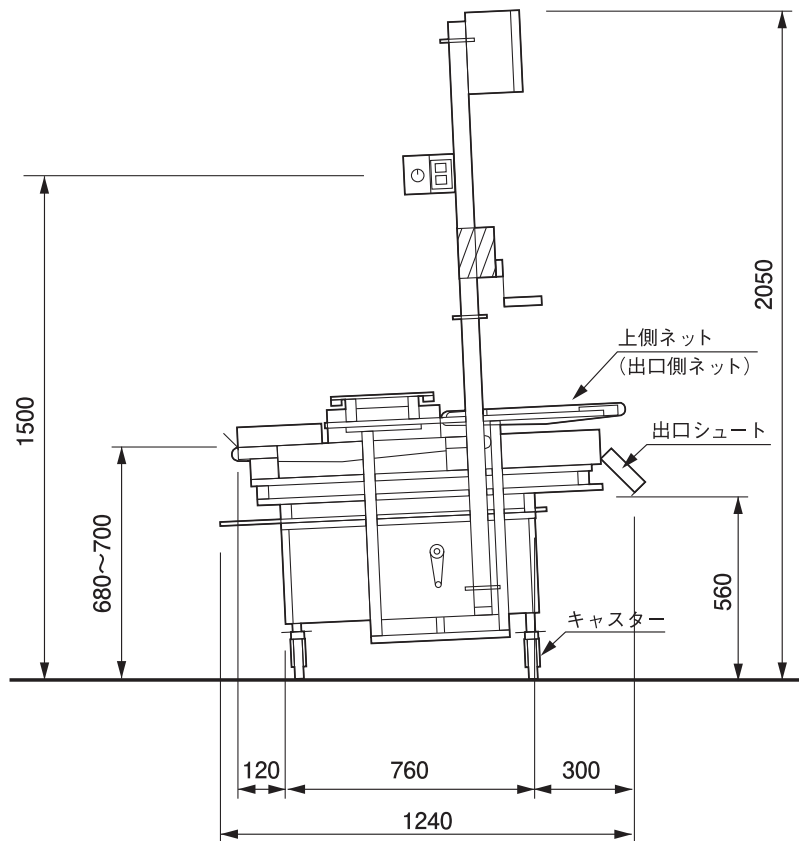

RC型 85-10 (左～右流れ)

※ 図中、詳細部品は省略しています。本仕様は、予告なく変更することがあります。
 ※ RC65型以上の機種は、すべて手動巻き上げウインチ付きです。