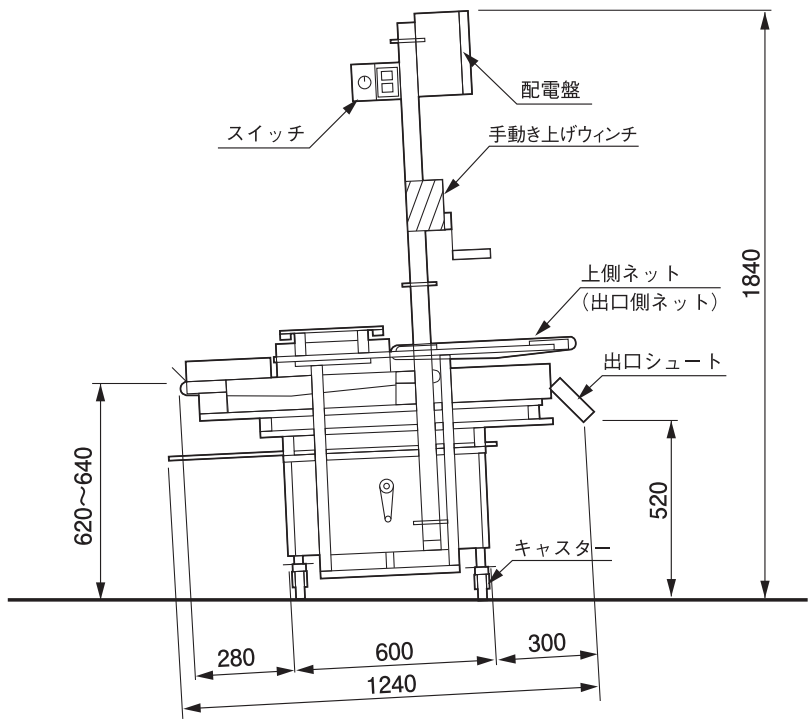

# ■ RC型 65-10 (左～右流れ)

※ 図中、詳細部品は省略しています。本仕様は、予告なく変更することがあります。  
 ※ RC65型以上の機種は、すべて手動巻き上げウインチ付きです。